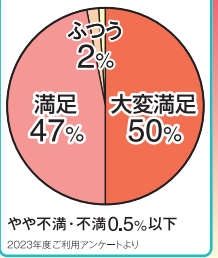

住宅省エネ2024キャンペーン

【国土交通省】
子育てエコホーム
支援事業

予算2,100億円
リフォーム補助額(上限)
5万円~60万円

【環境省】
先進的窓リノベ2024
事業

予算1,350億円
リフォーム補助額(上限)
5万円~200万円

【経済産業省】
給湯省エネ2024
事業

予算580億円
リフォーム補助額(上限)
10万円・13万円・20万円

2023年度施工実績1,546件
ご利用の組合員の
97%の方に満足
いただいています。

工事の仕上りは
いかがでしたか?