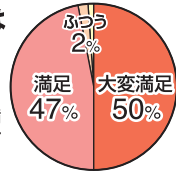

2023年度施工実績1,546件
ご利用の組合員の**97%**の
方に満足いただいています。

工事の仕上りは
いかが
でしたか?
やや不満・不満
0.5%以下