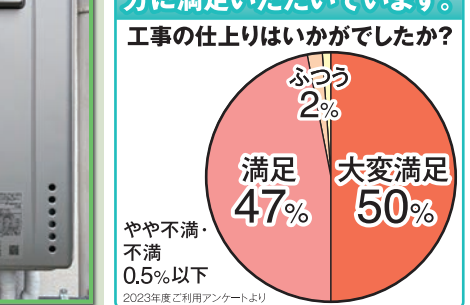

W除菌

オゾン水
除菌
ユニット + LED-UV
除菌
ユニット

2つの除菌ユニットを搭載し、
おふろ時間をもっと清潔に。

F 電気式浴室暖房機

電化工事 組合員価格より
ご相談・お見積り (F)・(I)・(J) 共通番号)

組合員価格
100,880円(税込)
(110,968円税込)

35% OFF
メーカー希望小売価格 170,720円(税込)

MITSUBISHI ELECTRIC
壁掛型 リモコン付
200V電源タイプ

浴室用 WD-240BK2 組合員価格 **86,190円(税込)**
(94,809円税込)
脱衣室用 WD-240DK2 組合員価格 **86,190円(税込)**
(94,809円税込)

35% OFF
メーカー希望小売価格 145,860円(税込)

I 洗面所暖房機

暖房 涼風 ドライヤー

電化工事 組合員価格より
ご相談・お見積り (F)の番号で
お申し込みください

組合員価格
72,150円(税込)
(79,365円税込)

35% OFF
メーカー希望小売価格 122,100円(税込)

TOTO
AC200V TYR1024BE
組合員価格 **49,920円(税込)**
(54,912円税込)

54% OFF
メーカー希望小売価格 84,480円(税込)

冬場の寒くなりやすい洗面所を
素早く暖める!パワフルなAC200V!
AC100V TYR330S
組合員価格 **49,920円(税込)**
(54,912円税込)

L 断熱内窓

エクステリア
ご相談・お見積り **298000**

今ある窓に、
プラスするだけ!

結露軽減 断熱・防音効果
冷暖房効率がアップ

内窓
(インプラス) いま付いて
いる窓

組合員価格
36,400円(税込)
(40,040円税込)

30% OFF
メーカー希望小売価格 57,200円(税込)

LIXIL インプラス
幅:1700mm 高さ:1200mm
引違い窓2枚 単板ガラス3mm

※オプションで網子や樹脂断熱ガラスもあります。

コープでリフォームしました!

宇治市 N様 **NORITZ エコジョーズ プレミアム フルオート W除菌** 高効率ガスふろ給湯器 (上記B)

組合員の声
お馴染みのコープハウジング担当者に相談し、W除菌機能付きのふろ給湯器に取り替えて1か月半使用しての感想です。「**マッチャ快適!大満足です!!**」まず湯はり時に湯アカが浮いていたのがなくなったこと。浴室排水口のヌルヌルがないようにも思います。オゾン水配管クリーンの効果かもです。また、二日目のお湯の匂いがありません。これはUV除菌機能の効果かもです。どの機能がどれに効果があるのか正直なところわかりませんが、とにかくキレイで取り替えて大満足です!(奥様)
二日目のお湯がキレイな気がする!我が家はコープハウジングでないと安心できないので今回もお任せしました。(ご主人)

※表示価格は商品本体のみの価格です(2024年9月現在)。別途工事費が必要となります。メーカーの仕様変更により、予告なく商品や価格が変更になる場合があります。お申し込み後お見積りさせていただきます。商品のみ販売はしていません。
【個人情報の取り扱いについて】お申し込み、お問い合わせに際してお知らせいただいた個人情報は、ご利用及びサービス情報をご案内するために利用いたします。

注文書・eフレンズからもお見積り・ご相談の申し込みができます

注文番号記入欄に6ケタの注文番号と数量1とご記入または入力してください。後日、コープハウジングより確認のお電話をさせていただきます。

お問い合わせ・お申し込み・リフォームのご相談は **(株)京都コープサービス コープハウジング**

商品番号(A)~(L)をお申し出ください。

0120-818-395

受付時間 午前9時30分~午後5時(日曜・祝日休) コープハウジング 京都 検索

https://www.kyoto.coop/kcs/housing/

ご相談のお申し込みはこちらから
(通信料はご負担ください)

その他のご相談はこちら 住まいの何でも相談 **298093**

不動産売買もご相談ください **298131**

リフォームローンもご相談ください

住まいのリフォームメニュー

システムキッチン	システムバス	洗面化粧台・トイレ
給湯器・浴室暖房・床暖房	屋根・外壁・防水	玄関ドア・窓
カーポート・テラス門扉・フェンス	クロス・床・カーテン	畳・襖・障子・網戸
照明・ドアホン・エアコン	鍵・錠前・防犯	庭木の剪定・庭園管理
しろあり対策・床下換気扇	漏水・排水の詰り	バリアフリー・介護リフォーム